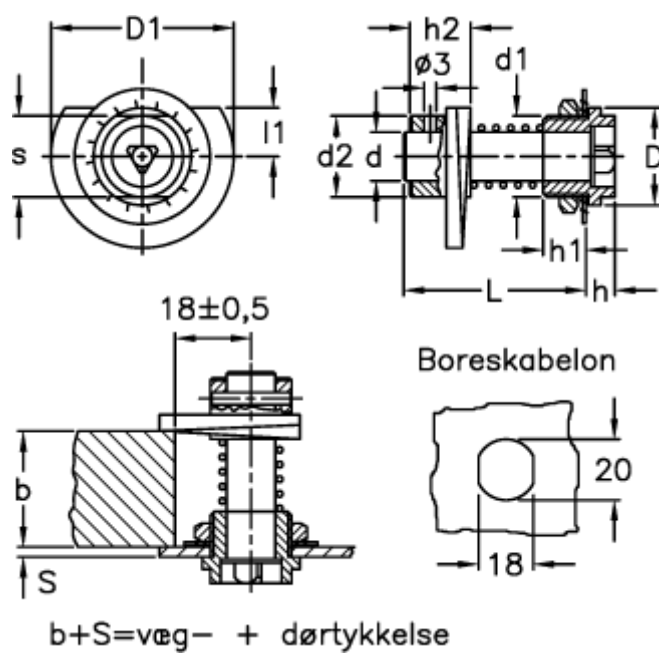

Varenummer: 2310006215
Beskrivelse: E+G Sikkerhedsdørrigel
BOCK.25-1-D-INOX

Mål

$D = 24$
 $d = 12$
 $D1 = 45$
 $d1 = M20 \times 1,5$
 $d2 = 20$
 $h = 6$
 $h1 = 11$
 $h2 = 15$

$L = 46$
 $l1 = 12$
 $s = 20$